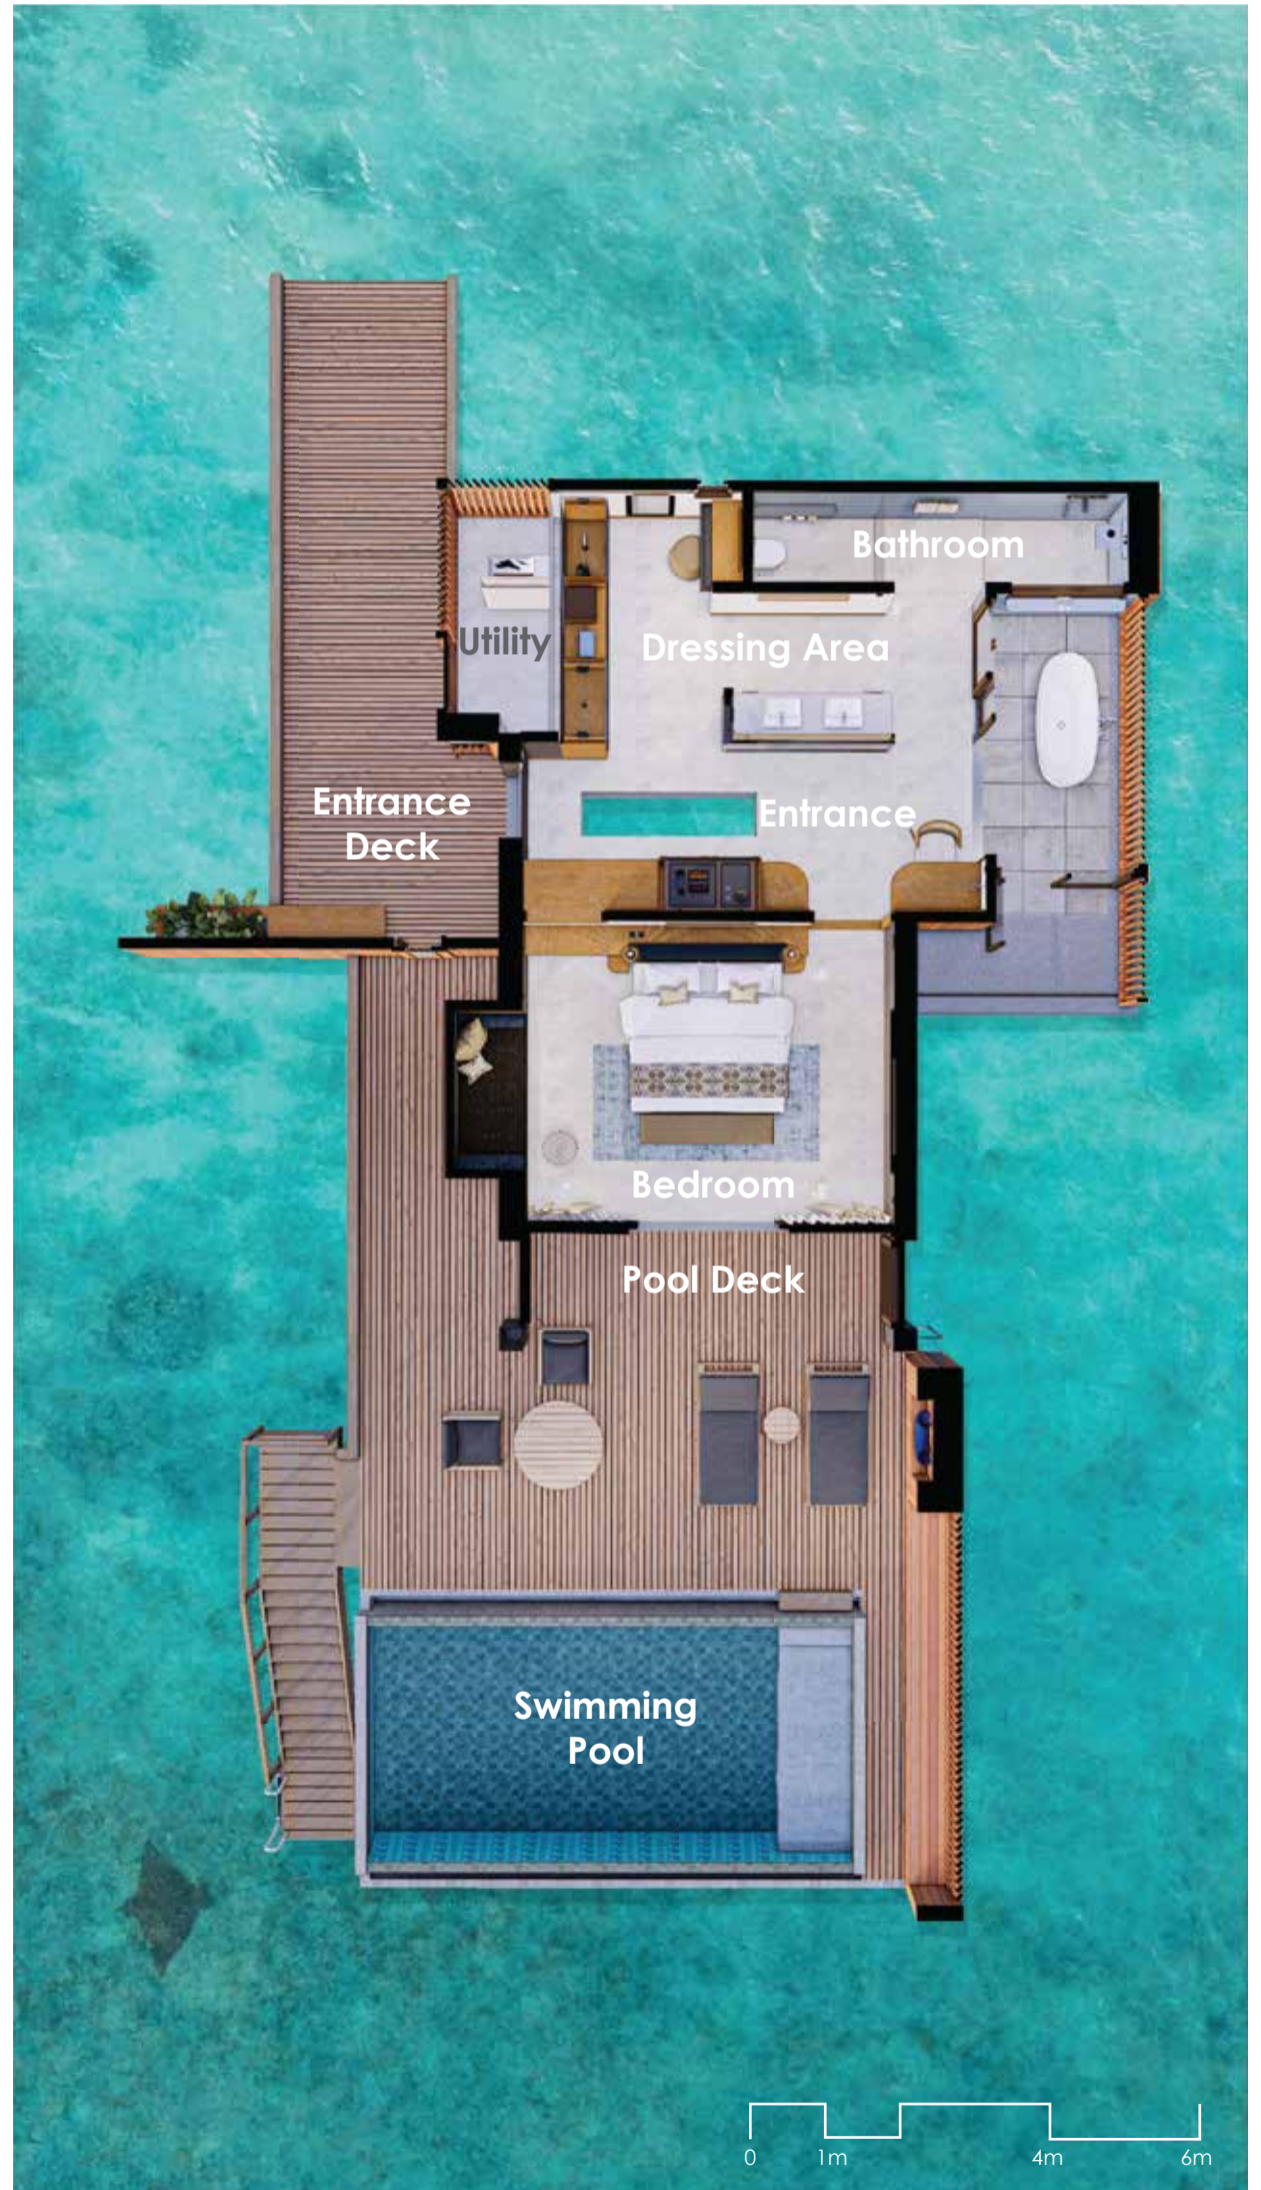

VELIGANDU

MALDIVES RESORT ISLAND

GUEST VILLA SIZE

Sunset Ocean Pool Villa (2 Bedroom)

Total Villa Area:
319,1 sqm

LEGEND

1. Entrance Deck	17,5 sqm
2. Entrance	15,7 sqm
3. Bedroom	22,1 sqm
4. Bathroom	17,5 sqm
5. Dressing Area	7,3 sqm
6. Pool Deck	47,6 sqm
7. Swimming Pool	18,75 sqm
8. Utility Room	4 sqm
9. Living Area	18,2 sqm
10. Entrance Deck	17,5 sqm
11. Entrance	15,7 sqm
12. Bedroom	22,1 sqm
13. Bathroom	17,5 sqm
14. Dressing Area	7,3 sqm
15. Pool Deck	47,6 sqm
16. Swimming Pool	18,75 sqm
17. Utility Room	4 sqm

VELIGANDU

MALDIVES RESORT ISLAND

GUEST VILLA SIZE

Sunset Ocean Pool Villa

Total Villa Area:
151,65 sqm

LEGEND

1. Entrance Deck	17,5 sqm
2. Entrance	13,3 sqm
3. Bedroom	22,1 sqm
4. Bathroom	21,2 sqm
5. Dressing Area	7,2 sqm
6. Pool Deck	47,6 sqm
7. Swimming Pool	18,75 sqm
8. Utility Room	4 sqm

VELIGANDU

MALDIVES RESORT ISLAND

GUEST VILLA SIZE

Ocean Pool Villa (2 Bedroom)

Total Villa Area:
270,2 sqm

LEGEND

1. Entrance Deck	19,4 sqm
2. Entrance	11,6 sqm
3. Bedroom	20,1 sqm
4. Bathroom	9,8 sqm
5. Dressing Area	9,7 sqm
6. Pool Deck	33,8 sqm
7. Swimming Pool	17,4 sqm
8. Utility Room	4,2 sqm
9. Living Area	18,2 sqm
10. Entrance Deck	19,4 sqm
11. Entrance	11,6 sqm
12. Bedroom	20,1 sqm
13. Bathroom	9,8 sqm
14. Dressing Area	9,7 sqm
15. Pool Deck	33,8 sqm
16. Swimming Pool	17,4 sqm
17. Utility Room	4,2 sqm

VELIGANDU

MALDIVES RESORT ISLAND

GUEST VILLA SIZE

Ocean Pool Villa

Total Villa Area:
125,2 sqm

LEGEND

1. Entrance Deck	19,4 sqm
2. Entrance	9,2 sqm
3. Bedroom	20,1 sqm
4. Bathroom	11,6 sqm
5. Dressing Area	9,5 sqm
6. Pool Deck	33,8 sqm
7. Swimming Pool	17,4 sqm
8. Utility Room	4,2 sqm