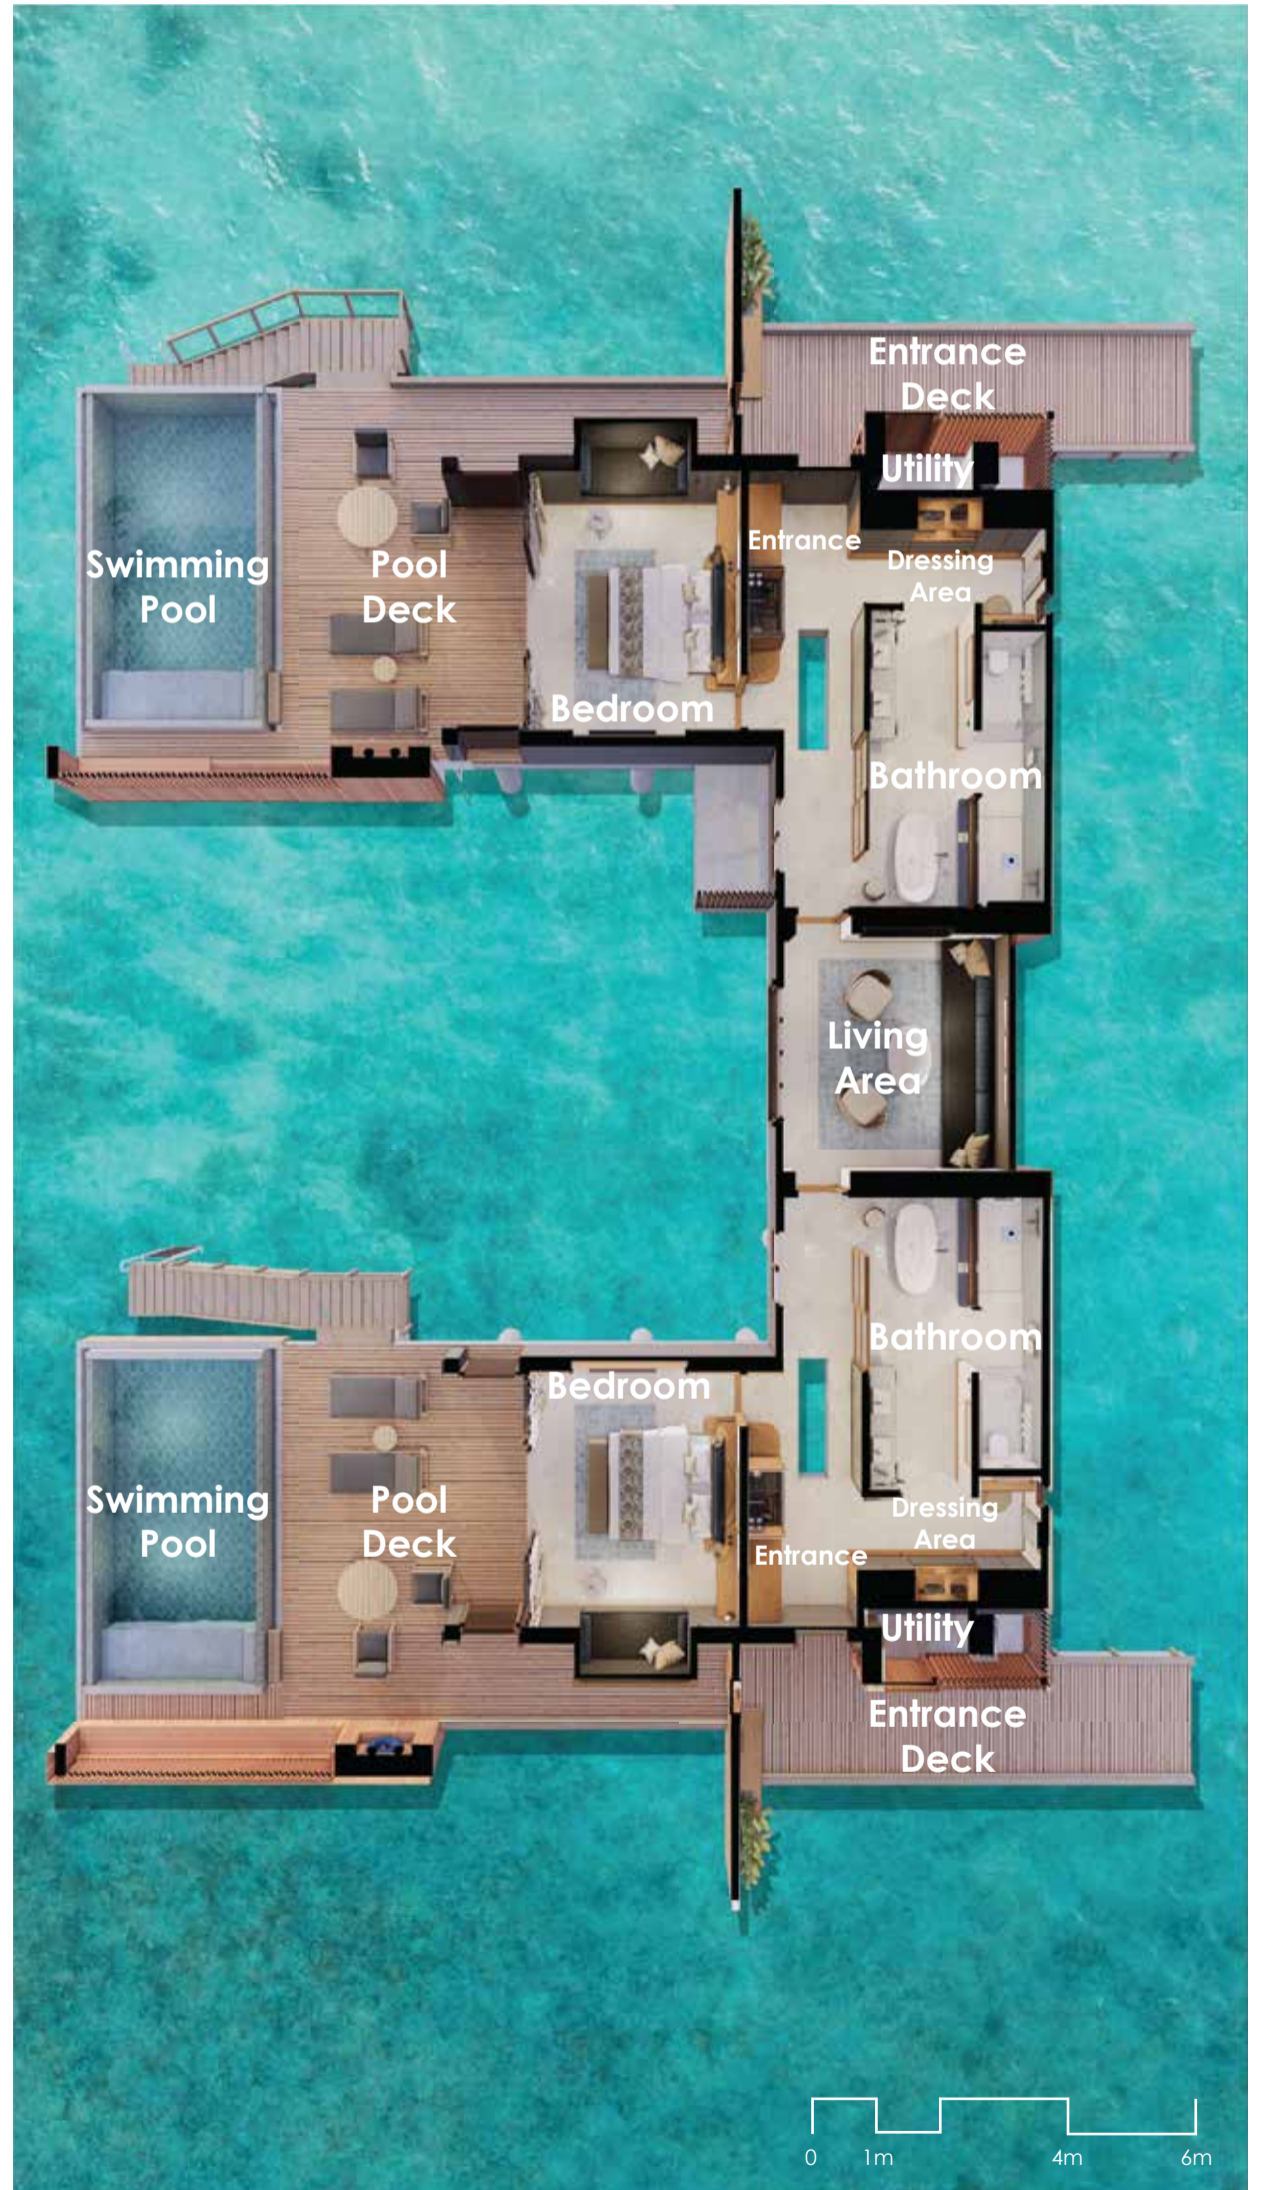

VELIGANDU

MALDIVES RESORT ISLAND

GUEST VILLA SIZE

Sunset Ocean Pool Villa (2 Bedroom)

Total Villa Area:
319,1 sqm

LEGEND

1. Entrance Deck	17,5 sqm
2. Entrance	15,7 sqm
3. Bedroom	22,1 sqm
4. Bathroom	17,5 sqm
5. Dressing Area	7,3 sqm
6. Pool Deck	47,6 sqm
7. Swimming Pool	18,75 sqm
8. Utility Room	4 sqm
9. Living Area	18,2 sqm
10. Entrance Deck	17,5 sqm
11. Entrance	15,7 sqm
12. Bedroom	22,1 sqm
13. Bathroom	17,5 sqm
14. Dressing Area	7,3 sqm
15. Pool Deck	47,6 sqm
16. Swimming Pool	18,75 sqm
17. Utility Room	4 sqm

VELIGANDU

MALDIVES RESORT ISLAND

GUEST VILLA SIZE

Sunset Ocean Pool Villa

Total Villa Area:
151,65 sqm

LEGEND

1. Entrance Deck	17,5 sqm
2. Entrance	13,3 sqm
3. Bedroom	22,1 sqm
4. Bathroom	21,2 sqm
5. Dressing Area	7,2 sqm
6. Pool Deck	47,6 sqm
7. Swimming Pool	18,75 sqm
8. Utility Room	4 sqm

VELIGANDU

MALDIVES RESORT ISLAND

GUEST VILLA SIZE

Ocean Pool Villa (2 Bedroom)

Total Villa Area:
270,2 sqm

LEGEND

1. Entrance Deck	19,4 sqm
2. Entrance	11,6 sqm
3. Bedroom	20,1 sqm
4. Bathroom	9,8 sqm
5. Dressing Area	9,7 sqm
6. Pool Deck	33,8 sqm
7. Swimming Pool	17,4 sqm
8. Utility Room	4,2 sqm
9. Living Area	18,2 sqm
10. Entrance Deck	19,4 sqm
11. Entrance	11,6 sqm
12. Bedroom	20,1 sqm
13. Bathroom	9,8 sqm
14. Dressing Area	9,7 sqm
15. Pool Deck	33,8 sqm
16. Swimming Pool	17,4 sqm
17. Utility Room	4,2 sqm

VELIGANDU

MALDIVES RESORT ISLAND

GUEST VILLA SIZE

Ocean Pool Villa

Total Villa Area:
125,2 sqm

LEGEND

1. Entrance Deck	19,4 sqm
2. Entrance	9,2 sqm
3. Bedroom	20,1 sqm
4. Bathroom	11,6 sqm
5. Dressing Area	9,5 sqm
6. Pool Deck	33,8 sqm
7. Swimming Pool	17,4 sqm
8. Utility Room	4,2 sqm