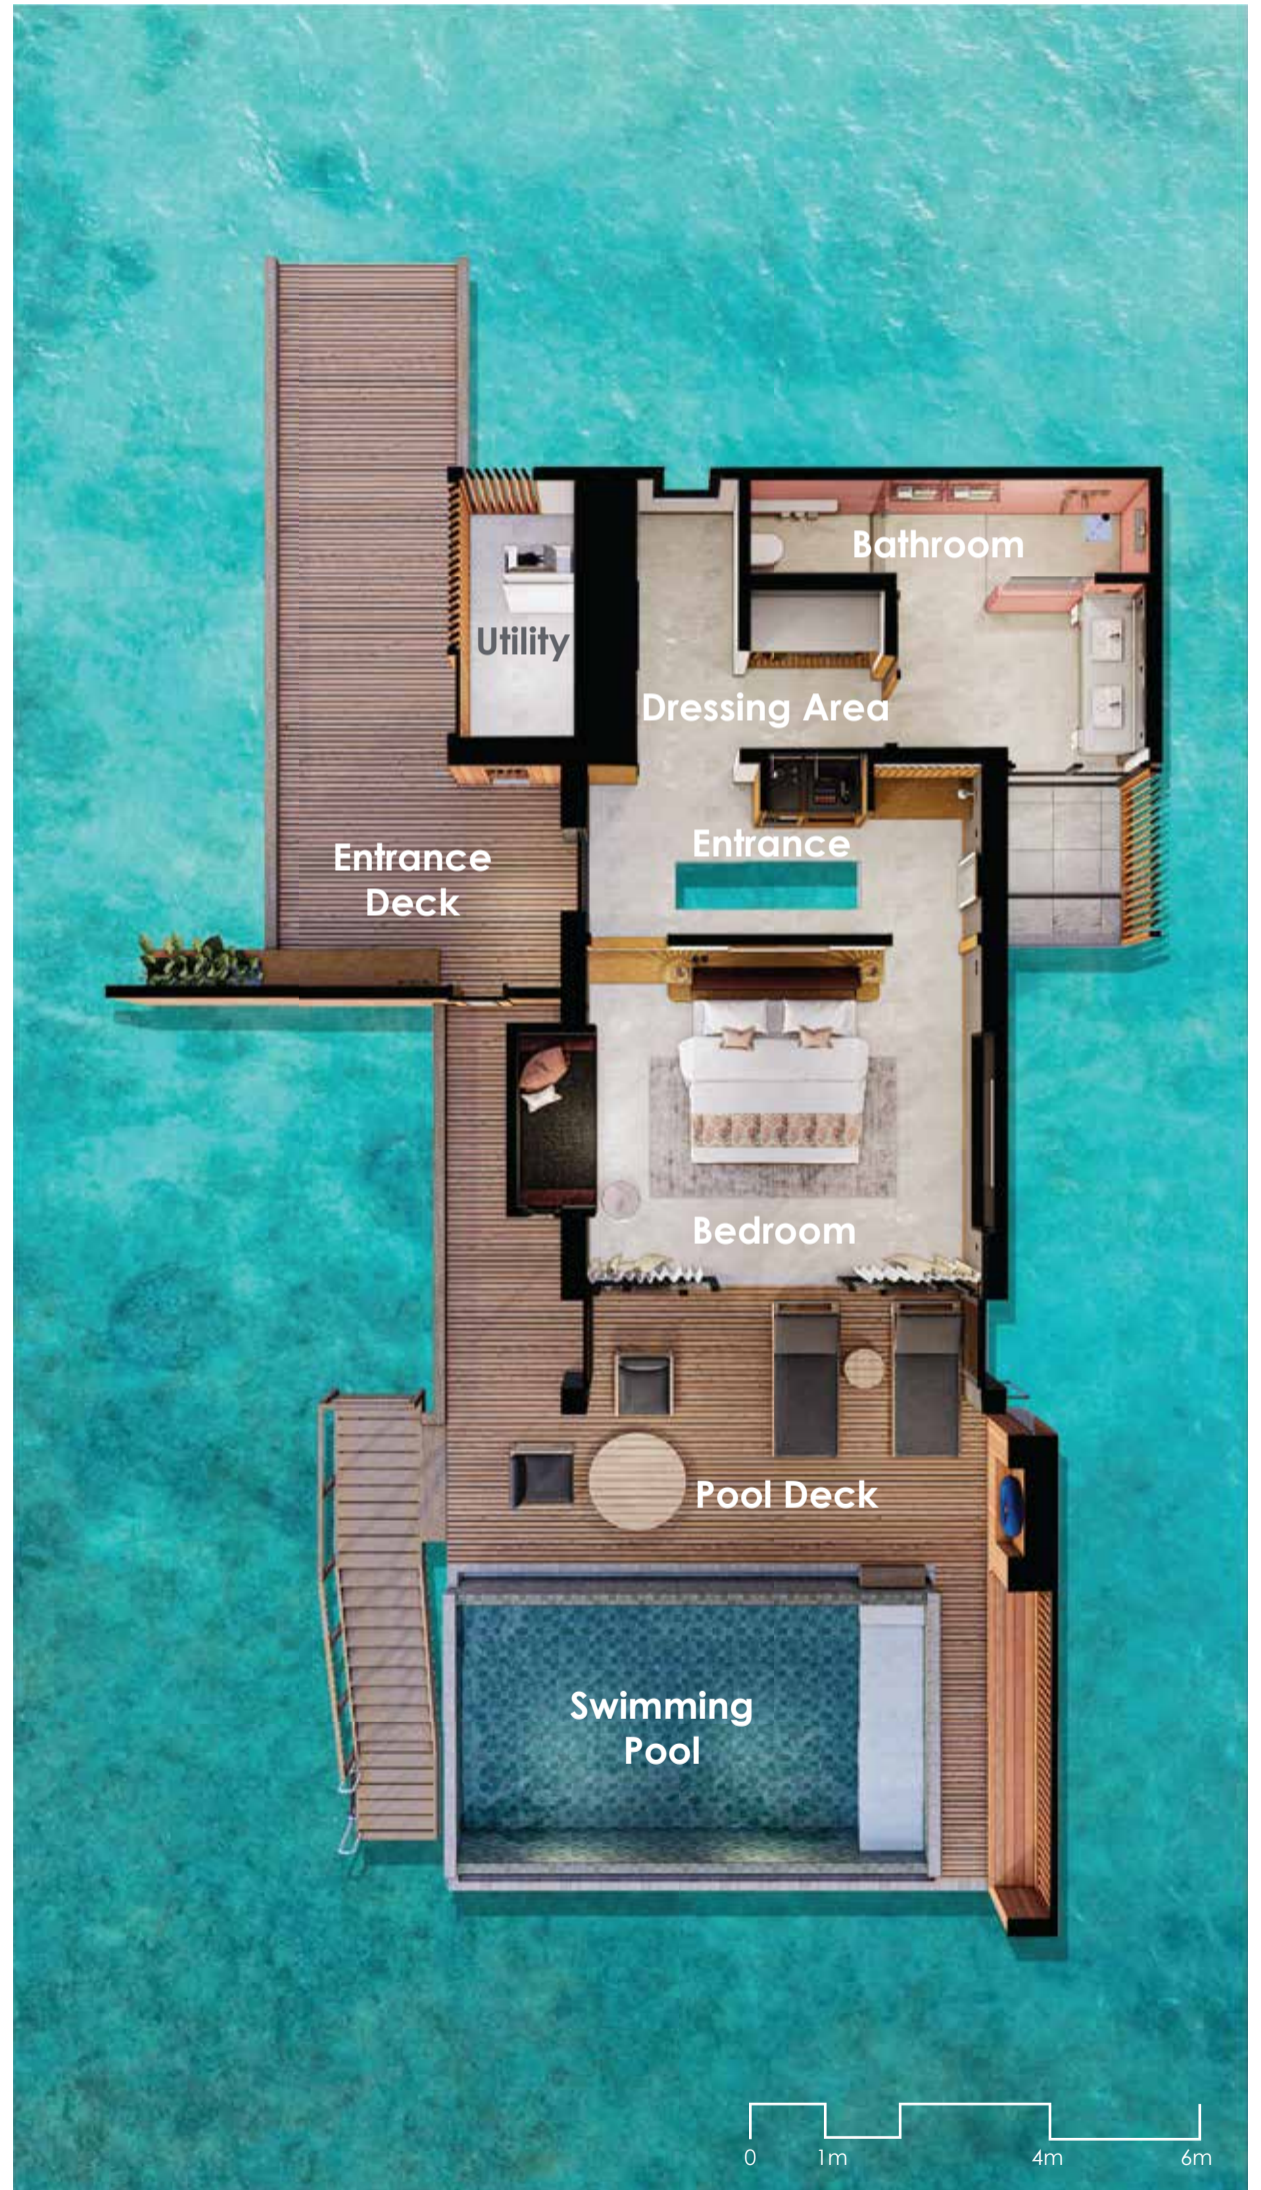

VELIGANDU

MALDIVES RESORT ISLAND

GUEST VILLA SIZE

Sunset Ocean Pool Villa (2 Bedroom)

Total Villa Area:
319,1 sqm

LEGEND

1. Entrance Deck	17,5 sqm
2. Entrance	15,7 sqm
3. Bedroom	22,1 sqm
4. Bathroom	17,5 sqm
5. Dressing Area	7,3 sqm
6. Pool Deck	47,6 sqm
7. Swimming Pool	18,75 sqm
8. Utility Room	4 sqm
9. Living Area	18,2 sqm
10. Entrance Deck	17,5 sqm
11. Entrance	15,7 sqm
12. Bedroom	22,1 sqm
13. Bathroom	17,5 sqm
14. Dressing Area	7,3 sqm
15. Pool Deck	47,6 sqm
16. Swimming Pool	18,75 sqm
17. Utility Room	4 sqm

VELIGANDU

MALDIVES RESORT ISLAND

GUEST VILLA SIZE

Sunset Ocean Pool Villa

Total Villa Area:
151,65 sqm

LEGEND

1. Entrance Deck	17,5 sqm
2. Entrance	13,3 sqm
3. Bedroom	22,1 sqm
4. Bathroom	21,2 sqm
5. Dressing Area	7,2 sqm
6. Pool Deck	47,6 sqm
7. Swimming Pool	18,75 sqm
8. Utility Room	4 sqm

VELIGANDU

MALDIVES RESORT ISLAND

GUEST VILLA SIZE

Ocean Pool Villa (2 Bedroom)

Total Villa Area:
270,2 sqm

LEGEND

1. Entrance Deck	19,4 sqm
2. Entrance	11,6 sqm
3. Bedroom	20,1 sqm
4. Bathroom	9,8 sqm
5. Dressing Area	9,7 sqm
6. Pool Deck	33,8 sqm
7. Swimming Pool	17,4 sqm
8. Utility Room	4,2 sqm
9. Living Area	18,2 sqm
10. Entrance Deck	19,4 sqm
11. Entrance	11,6 sqm
12. Bedroom	20,1 sqm
13. Bathroom	9,8 sqm
14. Dressing Area	9,7 sqm
15. Pool Deck	33,8 sqm
16. Swimming Pool	17,4 sqm
17. Utility Room	4,2 sqm

VELIGANDU

MALDIVES RESORT ISLAND

GUEST VILLA SIZE

Ocean Pool Villa

Total Villa Area:
125,2 sqm

LEGEND

1. Entrance Deck	19,4 sqm
2. Entrance	9,2 sqm
3. Bedroom	20,1 sqm
4. Bathroom	11,6 sqm
5. Dressing Area	9,5 sqm
6. Pool Deck	33,8 sqm
7. Swimming Pool	17,4 sqm
8. Utility Room	4,2 sqm