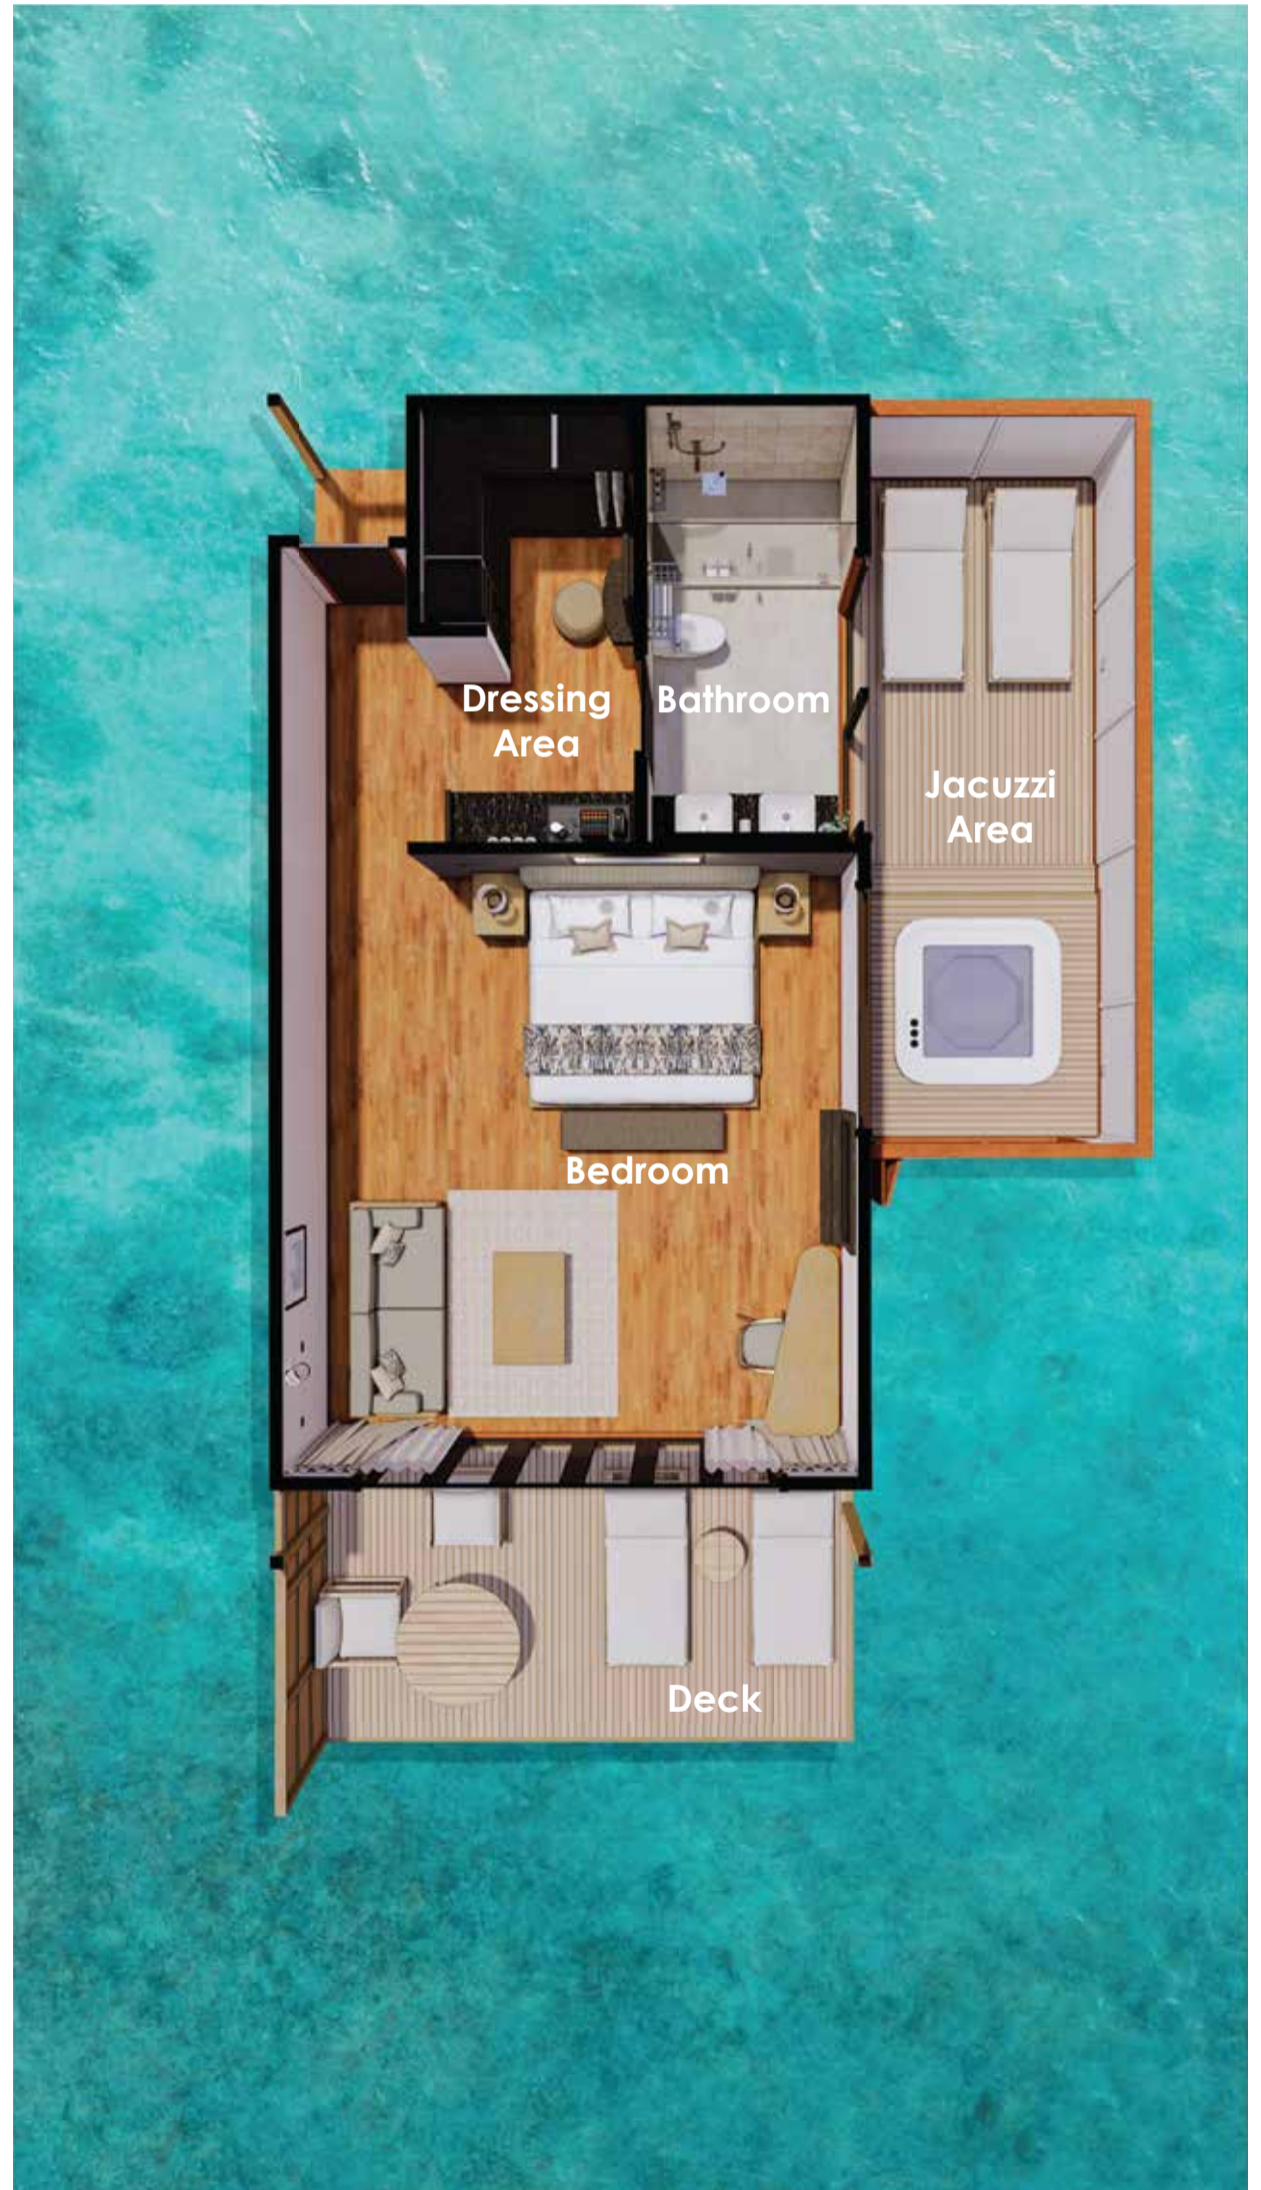

VELIGANDU

MALDIVES RESORT ISLAND

GUEST VILLA SIZE

Ocean Pool Villa (2 Bedroom)

Total Villa Area:
270,2 sqm

LEGEND

1. Entrance Deck	19,4 sqm
2. Entrance	11,6 sqm
3. Bedroom	20,1 sqm
4. Bathroom	9,8 sqm
5. Dressing Area	9,7 sqm
6. Pool Deck	33,8 sqm
7. Swimming Pool	17,4 sqm
8. Utility Room	4,2 sqm
9. Living Area	18,2 sqm
10. Entrance Deck	19,4 sqm
11. Entrance	11,6 sqm
12. Bedroom	20,1 sqm
13. Bathroom	9,8 sqm
14. Dressing Area	9,7 sqm
15. Pool Deck	33,8 sqm
16. Swimming Pool	17,4 sqm
17. Utility Room	4,2 sqm

VELIGANDU

MALDIVES RESORT ISLAND

GUEST VILLA SIZE

Ocean Pool Villa

Total Villa Area:
125,2 sqm

LEGEND

1. Entrance Deck	19,4 sqm
2. Entrance	9,2 sqm
3. Bedroom	20,1 sqm
4. Bathroom	11,6 sqm
5. Dressing Area	9,5 sqm
6. Pool Deck	33,8 sqm
7. Swimming Pool	17,4 sqm
8. Utility Room	4,2 sqm

VELIGANDU

MALDIVES RESORT ISLAND

GUEST VILLA SIZE

Sunset Ocean Villa

Total Villa Area:
102,1 sqm

LEGEND

- | | |
|--|----------|
| 1. Bedroom | 34 sqm |
| 2. Bathroom | 7,9 sqm |
| 3. Dressing Area | 7,4 sqm |
| 4. Open Air Bathtub & Rain Shower Area | 22,5 sqm |
| 5. Deck | 30,3 sqm |

VELIGANDU

MALDIVES RESORT ISLAND

GUEST VILLA SIZE

Ocean Jacuzzi Villa

Total Villa Area:
86 sqm

LEGEND

1. Bedroom	34 sqm
2. Bathroom	7,9 sqm
3. Dressing Area	7,4 sqm
4. Jacuzzi Area	16,1 sqm
5. Deck	20,6 sqm